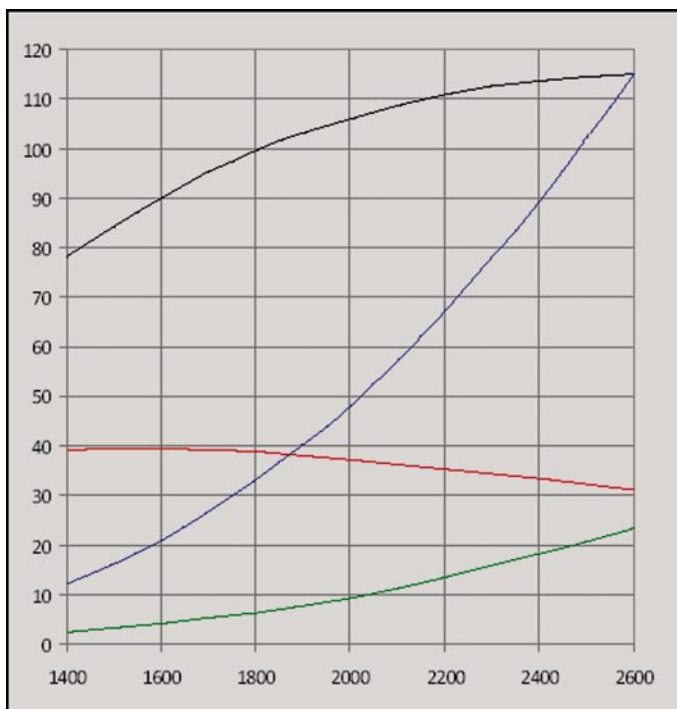

— Max. ydelse - hk
— Max. drejningsmoment - Nm
— Propellerkurve
— Forbrug - liter/time

Tekniske data

Max. ydelse *	84,6 kW (115 hk)
ved omdr./min	2600
Slagvolumen	3769 ccm
Antal cylindre	4 - rækkemotor
Boring / slaglængde	100 x 120 mm
Kompressionsforhold	21,8:1
Forbrænding	Direkte, firetakt (E-CDIS)
Luftsystem	Turbolader
Kølesystem	2-kreds m/varmeveksler
Ladegenerator	12 V/100 A
Reversegear	Mekanisk - 8° nedvinkling
Max. hældning	7°
Vægt tør	378 kg med TM345A

Tilslutninger

Udstødning	104 mm
Brændstof	8 mm
Kølevand	32 mm

* Effekt målt på svinghjul – ISO 8665-1