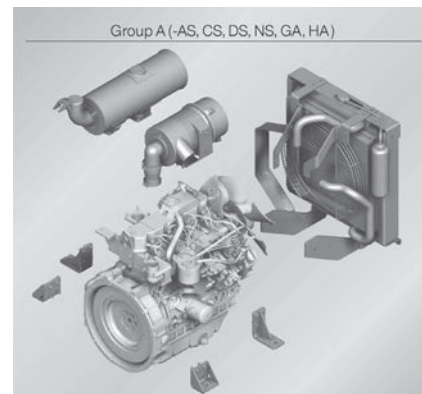

DIMENSIONS

GENEPACK A (-GA, HA)

Model	3TNM68	3TNM72	3TNV76	3TNV88	4TNV88	4TNV98	4TNV98T
Code	-GA, -HA	-GA, -HA	-GA	-(B)GA	-(B)GA	-GA	-GA
Length (mm)	751	722	745	821	1002	1041	938
Width (mm)	474	464	518	609	609	703	703
Height (mm)	668	683	696	792	824	926	925
Weight (kg)	132	138	158	180	210	280	284

INDUSPACK (-AS, CS, DS, NS)

Model	3TNM68	3TNM72	3TNV76	3TNV88	4TNV88	4TNV98	4TNV98T
Code	-AS	-AS	-CS	-(B)DS	-(B)DS	-ZNS	-ZNS
Length (mm)	751	722	814	821	1002	1042	936
Width (mm)	474	464	514	609	609	701	701
Height (mm)	668	683	696	792	824	967	967
Weight (kg)	132	138	158	181	211	280	284