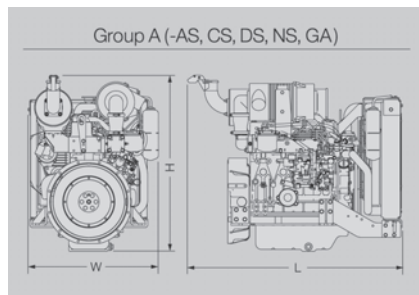

DIMENSIONS

GENEPACK A (-GA, HA)

Model	3TNM68	3TNM72	3TNV76	3TNV88	4TNV88	4TNV98	4TNV98T
Code	-GA, -HA	-GA, -HA	-GA	-(B)GA	-(B)GA	-GA	-GA
Length (mm)	751	722	745	821	1002	1041	938
Width (mm)	474	464	518	609	609	703	703
Height (mm)	668	683	696	792	824	926	925
Weight (kg)	132	138	158	180	210	280	284

INDUSPACK (-AS, CS, DS, NS)

Model	3TNM68	3TNM72	3TNV76	3TNV88	4TNV88	4TNV98	4TNV98T
Code	-AS	-AS	-CS	-(B)DS	-(B)DS	-ZNS	-ZNS
Length (mm)	751	722	814	821	1002	1042	936
Width (mm)	474	464	514	609	609	701	701
Height (mm)	668	683	696	792	824	967	967
Weight (kg)	132	138	158	181	211	280	284

GENEPACK B (-GB, HA)

Model	3TNV70	3TNV76	3TNV76	3TNV88	4TNV88	4TNV98	4TNV98T
Code	-HB	-GB	-HB	-(B)GB	-(B)GB	-GB	-GB
Length (mm)	798	814	814	875	1002	1155	1154
Width (mm)	518	518	518	609	609	703	703
Height (mm)	683	672	694	731	726	846	846
Weight (kg)	143	153	153	175	202	271	276